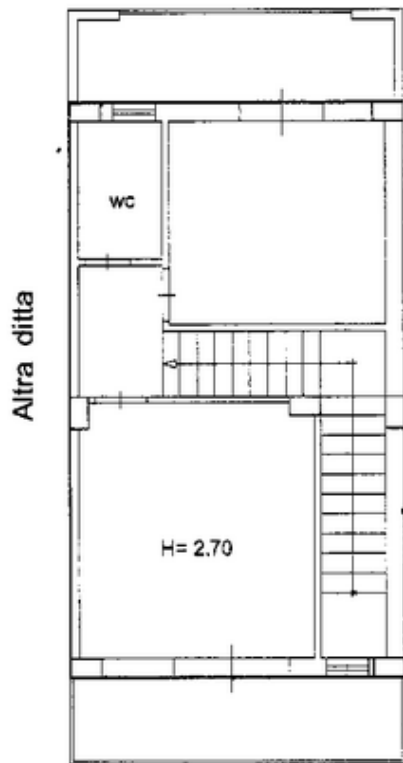

PIANO PRIMO

VIA PROVINCIALE