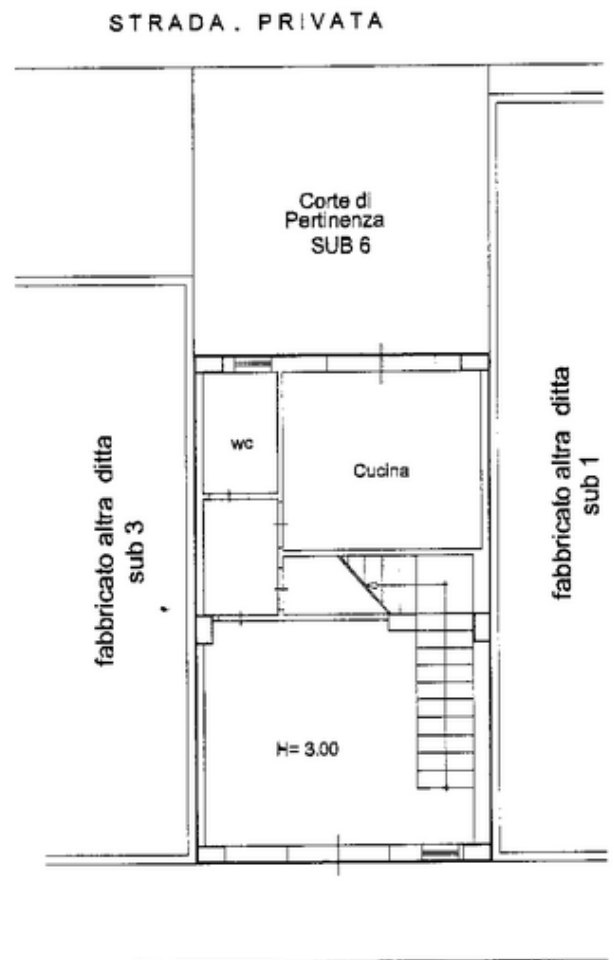

PIANO TERRA

VIA PROVINCIALE

RIFERIMENTO

Siciliana
Immobiliare
Rocca di
Capri Leone
(Messina)

Siciliana Immobiliare
Via Nazionale, 243 - Rocca di Capri Leone (ME)
Cell. 3286923396 - Tel. Uff. 0941950599
info@sicilianaimmobiliare.it
www.sicilianaimmobiliare.it